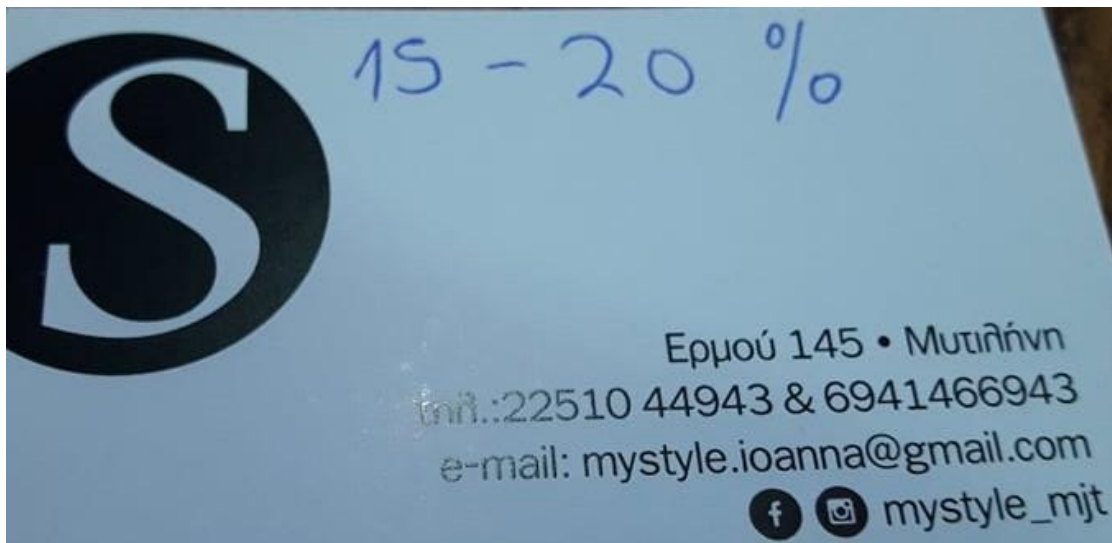

Προσφορές Μόνο για Μέλη από το κατάστημα ρούχων MY STYLE

Προσφέρουμε στα μέλη της Ενώσεώς σας έκπτωση 15-20% Η έκπτωση θα δίδεται με την επίδειξη της κάρτας μέλους

Το **κατάστημα** MY STYLE, βρίσκεται στη Μυτιλήνη ΕΡΜΟΥ 145