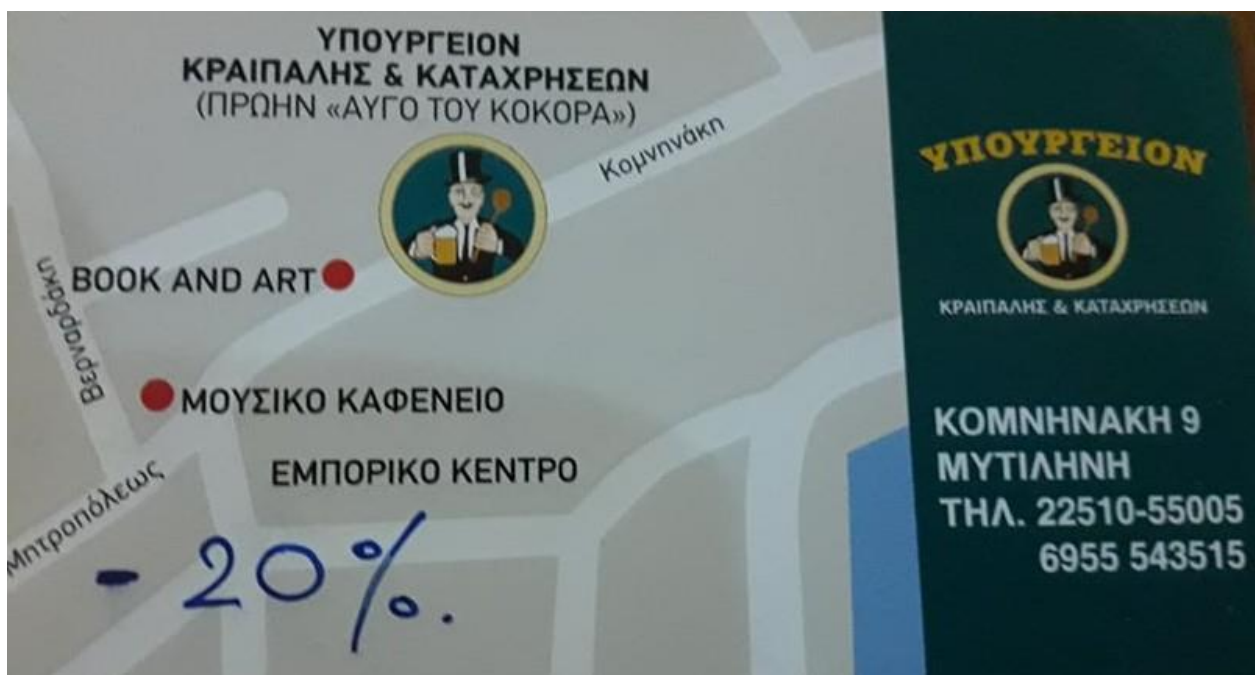

ΠΡΟΣ: Ένωση Στρατιωτικών Περιφερειακής Ενότητας Λέσβου «ΕΣΠΕΕΛΕΣ»

ΠΡΟΣΦΟΡΑ ΓΙΑ ΤΑ ΜΕΛΗ

Προσφέρουμε στα μέλη της Ενώσεώς σας έκπτωση 20%. Η έκπτωση θα δίδεται με την επίδειξη της κάρτας μέλους

Το μεζεδοπωλείο ουζερί Υπουργείον Κραιπάλης & Καταχρήσεων βρίσκεται στην Μυτιλήνη Κομνηνάκη 9